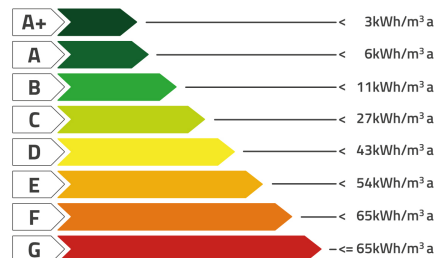

ATTICO

a richiesta

ELEGANTE ABITAZIONE TRICAMERE IN DUPLEX, CON AMPI TERRAZZI ABITABILI, IN VENDITA A SAN GIACOMO DI ROMANO D'EZZELINO

ROMANO D'EZZELINO SAN GIACOMO Elegante palazzina di sole cinque unità abitative. Proponiamo splendida abitazione tricamere in duplex, composta da: Piano nobile= zona giorno con ampio terrazzone abitabile e loggia coperta, bagno e camera matrimoniale Piano notte= due spaziose camere con il bagno di pertinenza, ed un apio solarium Piano interrato= ampio garage doppio appaiato (con portone sezionale motorizzato) e locale ripostiglio Vano scale che serve ESCLUSIVAMENTE due abitazioni. FINEMENTE RIFINITA PREZZO SU RICHIESTA

RIFERIMENTO

00848

CLASSE ENERGETICA

BASSO CONSUMO

ALTO CONSUMO