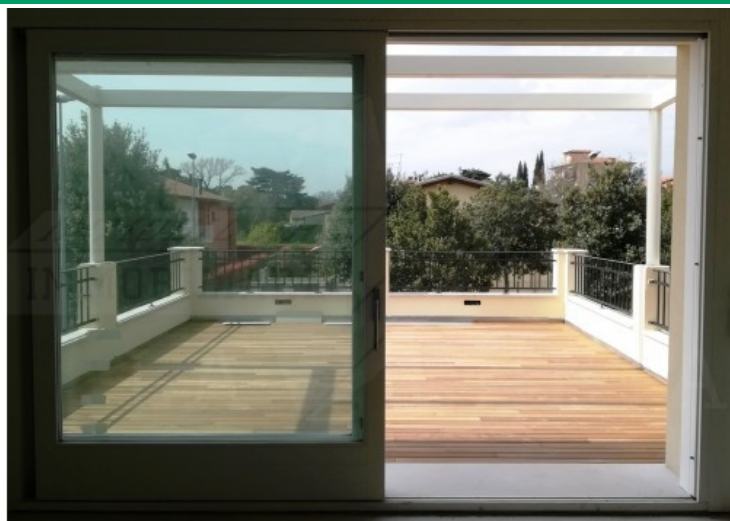

ATTICO

a richiesta

ELEGANTE ABITAZIONE TRICAMERE IN DUPLEX, CON AMPI TERRAZZI ABITABILI, IN VENDITA A SAN GIACOMO DI ROMANO D'EZZELINO

ROMANO D'EZZELINO SAN GIACOMO Elegante palazzina di sole cinque unità abitative. Proponiamo splendida abitazione tricamere in duplex, composta da: Piano nobile= zona giorno con ampio terrazzone abitabile e loggia coperta, bagno e camera matrimoniale Piano notte= due spaziose camere con il bagno di pertinenza, ed un apio solarium Piano interrato= ampio garage doppio appaiato (con portone sezionale motorizzato) e locale ripostiglio Vano scale che serve ESCLUSIVAMENTE due abitazioni. FINEMENTE RIFINITA PREZZO SU RICHIESTA